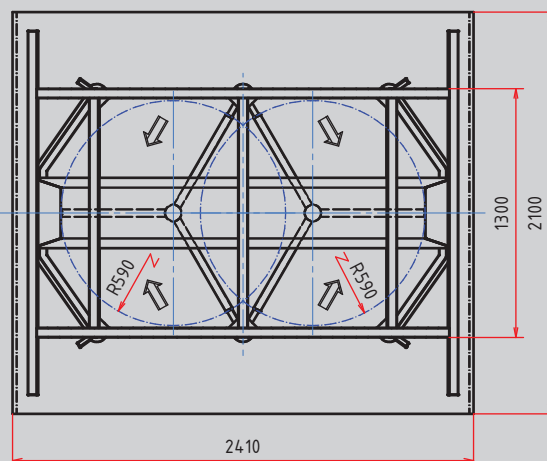

DOPLNKY K TURNIKETU

- núdzové mechanické odblokovania rotora turniketu kľúčom
- inverzné blokovanie turniketu (pri výpadku napätia odblokovaný)
- obvod výstupov pre kontrolu pretočenia rotora
- úprava turniketu do exteriéru
- ľubovoľný odtieň povrchovej úpravy podľa vzorkovníka RAL
- sada podstavcov pre ukotvenie turniketu pod zámkovú dlažbu
- konzola so strieškou pre čítačku kariet na ráme turniketu
- LED displej pre signalizáciu povoleného prechodu, alebo smeru priechodnosti
- LED osvetlenie priestoru prechodu cez turniketu
- elektronické počítadlo prechodov (LED, alebo LCD displej)
- pult ručného ovládania turniketu tlačidlami
- napájací zdroj s možnosťou zálohovania akumulátorom
- pohlcovač kariet TL-KART
- nerezové, alebo oceľové zábrany