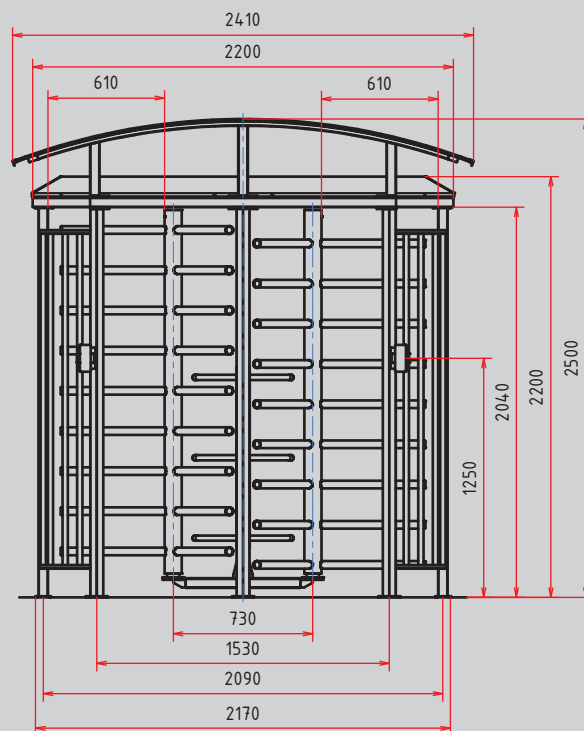

TURNIKETY

TLXV-2, TLXV-2 N so strechou

- OBOJSMERNE RIADENÝ TROJRAMENNÝ VYSOKÝ DVOJTURNIKET
- VYBAVENÝ POLYKARBONÁTOVOU STRECHOU A ÚPRAVOU DO EXTERIÉRU
- VÝSTUPNÉ ZARIADENIE PRÍSTUPOVÉHO SYSTÉMU NA KONTROLU VSTUPU OSÔB
- MOŽNOSŤ OVLÁDANIA PRECHODU SNÍMAČMI BEZKONTAKTNÝCH VSTUPNÍKOV, ČIAROVÝCH A QR KÓDOV, BIOMETRICKÝMI SNÍMAČMI, MINCOVÝM AUTOMATOM

TECHNICKÉ PARAMETRE

Typ turniketu:	TLXV - 2, TLXV - 2 N s polykarbonátovou strechou
Počet prechodov:	dva obojsmerné
Priepustnosť:	max. 2x20 osôb / minútu
Mechanizmus:	- elektromechanická konštrukcia, blokována elektromagnetmi - na jedno odblokovanie umožňuje prechod len 1 osobe - blokovací systém, zabráňujúci spätnému otočeniu turniketu pri prechode - hydraulické tlmenie mechanizmu umožňuje bezrázový chod a dlhú životnosť zariadenia
Povrchová úprava:	- TLXV - 2: rotačná časť - nerezová oceľ (AISI 304), povrch brúsený matný rám - oceľová konštrukcia, štruktúrally lak odtieňu RAL 9007 - šedá hliníková - TLXV - 2 N: celonerezová konštrukcia (AISI 304) - povrch brúsený matný
Napájanie:	13.8 V DC
Prúdový odber:	prevedenie do exteriéru max. 4 A
Ovládanie:	bezpotenciálovým kontaktom NO snímača
Rozsah pracovných teplôt:	pri úprave do exteriéru -30 až +50°C
Rozmery :	vid'. náčres
Hmotnosť :	350 kg