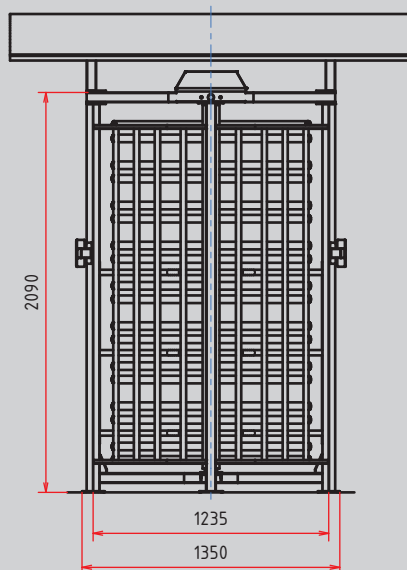

TURNIKETY

TLXV-2, TLXV-2 N so strechou

- OBOJSMERNE RIADENÝ TROJRAMENNÝ VYSOKÝ DVOJTURNIKET
- VYBAVENÝ POLYKARBONÁTOVOU STRECHOU A ÚPRAVOU DO EXTERIÉRU
- VÝSTUPNÉ ZARIADENIE PRÍSTUPOVÉHO SYSTÉMU NA KONTROLU VSTUPU OSÔB
- MOŽNOSŤ OVLÁDANIA PRECHODU SNÍMAČMI BEZKONTAKTNÝCH VSTUPNÍKOV, ČIAROVÝCH A QR KÓDOV, BIOMETRICKÝMI SNÍMAČMI, MINCOVÝM AUTOMATOM

TECHNICKÉ PARAMETRE

Typ turniketu:	TLXV - 2, TLXV - 2 N s polykarbonátovou strechou
Počet prechodov:	dva obojsmerné
Priepustnosť:	max. 2x20 osôb / minútu
Mechanizmus:	- elektromechanická konštrukcia, blokována elektromagnetmi - na jedno odblokovanie umožňuje prechod len 1 osobe - blokovací systém, zabráňujúci spätnému otočeniu turniketu pri prechode - hydraulické tlmenie mechanizmu umožňuje bezrázový chod a dlhú životnosť zariadenia
Povrchová úprava:	- TLXV - 2: rotačná časť - nerezová oceľ (AISI 304), povrch brúsený matný rám - oceľová konštrukcia, štruktúrally lak odtieňu RAL 9007 - šedá hliníková - TLXV - 2 N: celonerezová konštrukcia (AISI 304) - povrch brúsený matný
Napájanie:	13.8 V DC
Prúdový odber:	prevedenie do exteriéru max. 4 A
Ovládanie:	bezpotenciálovým kontaktom NO snímača
Rozsah pracovných teplôt:	pri úprave do exteriéru -30 až +50°C
Rozmery :	vid'. náčres
Hmotnosť :	350 kg